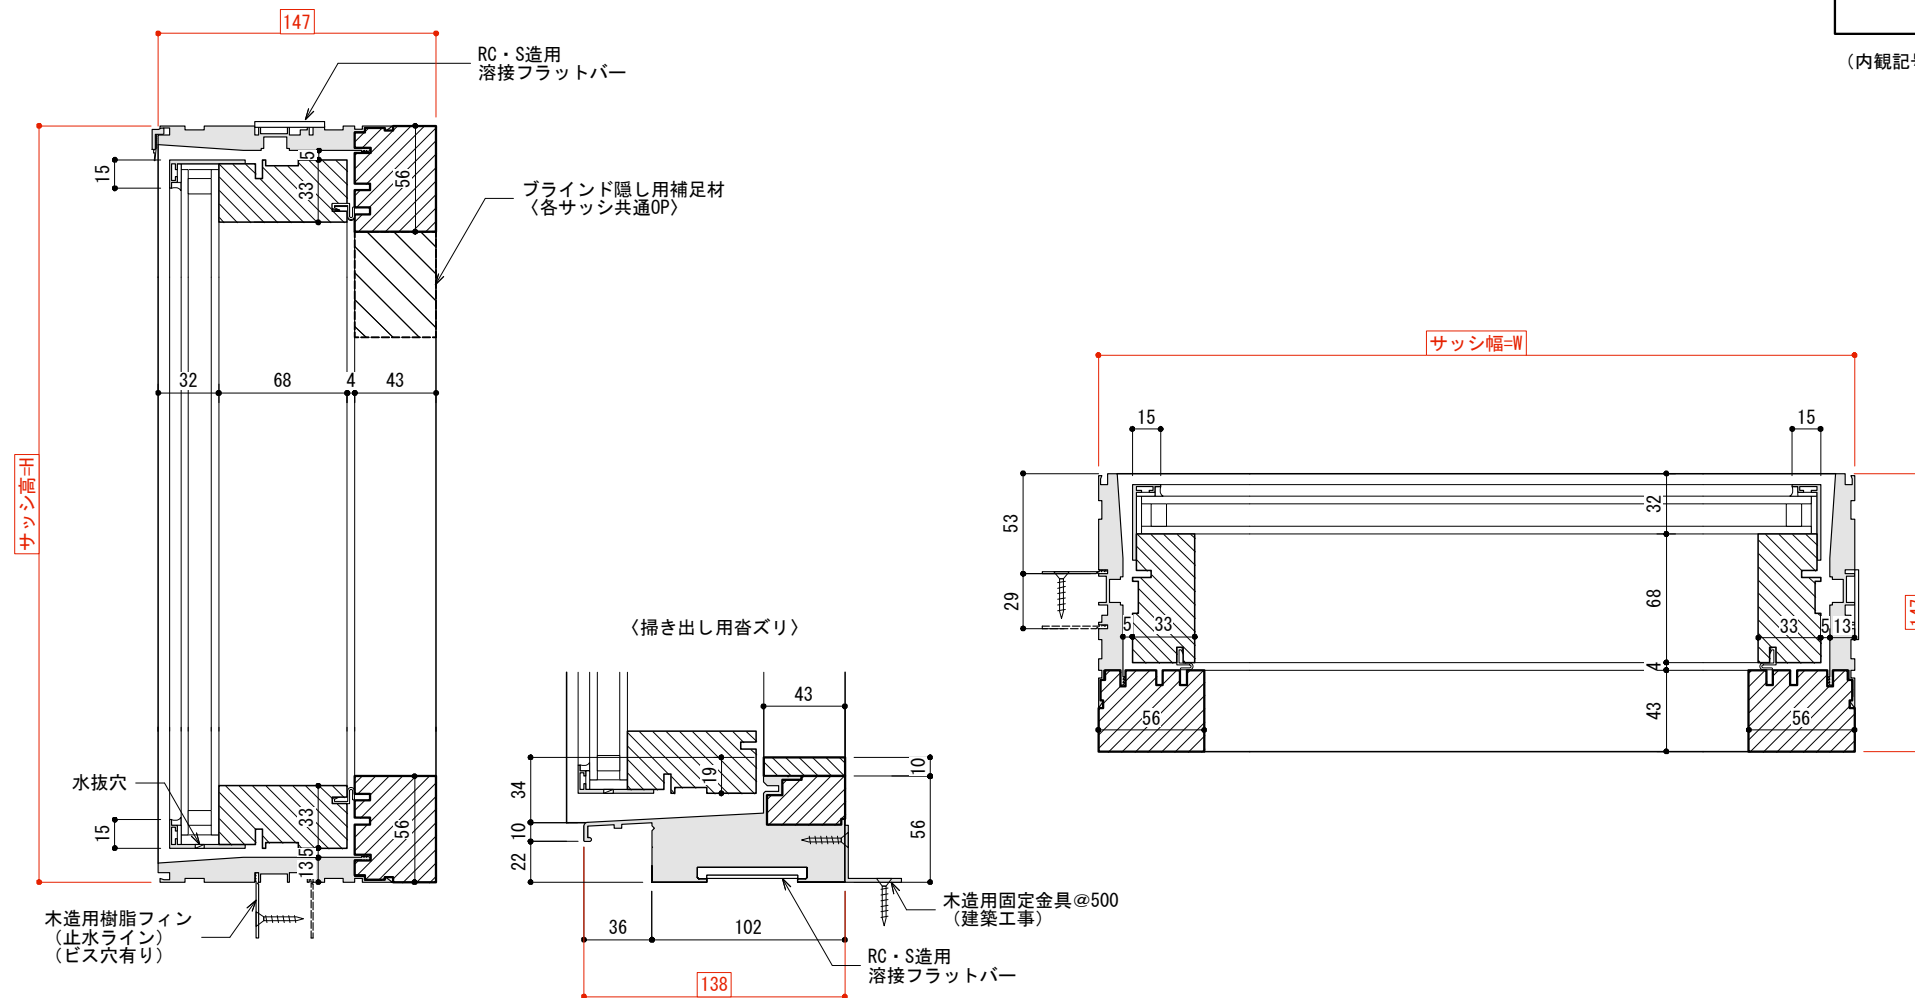

(内観記号)

■製作範囲：W=400 - 800・H=570 - 2400

※OP=オプション ※取付用ビスは建築工事 ※特記無きものはキマド仕様による

KIMADO

スマートエコサッシ標準図

フィックス SFS

S : 1/4 | A4
2015.08

01