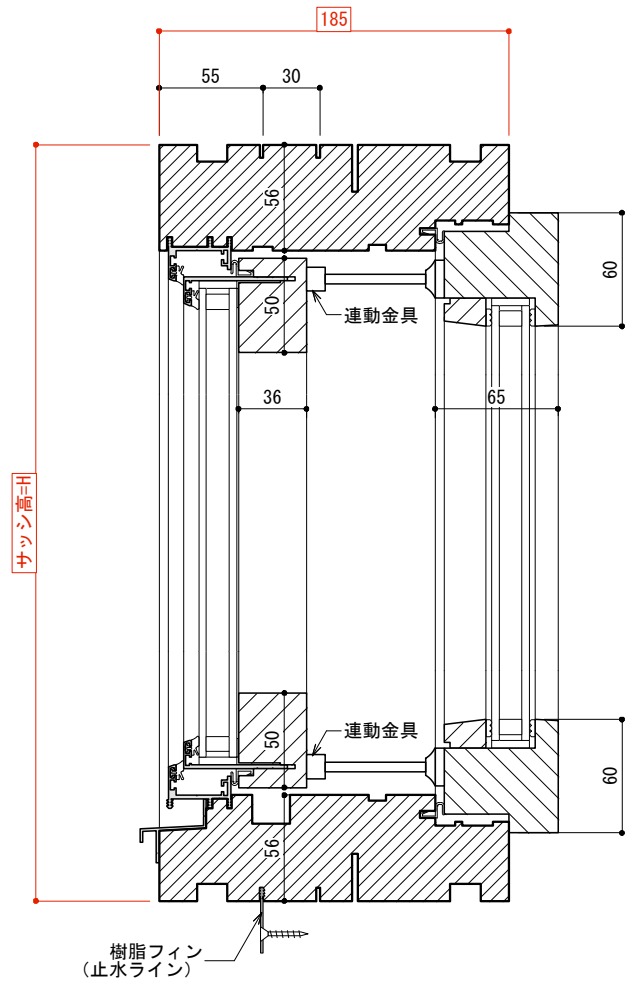

〈内観記号〉

■製作範囲：W=500—2365 H=500—2400

KIMADO

クワトロサッシ図
 フィックス QFIX

S : 1/4 | A4
 2015.04.16

04