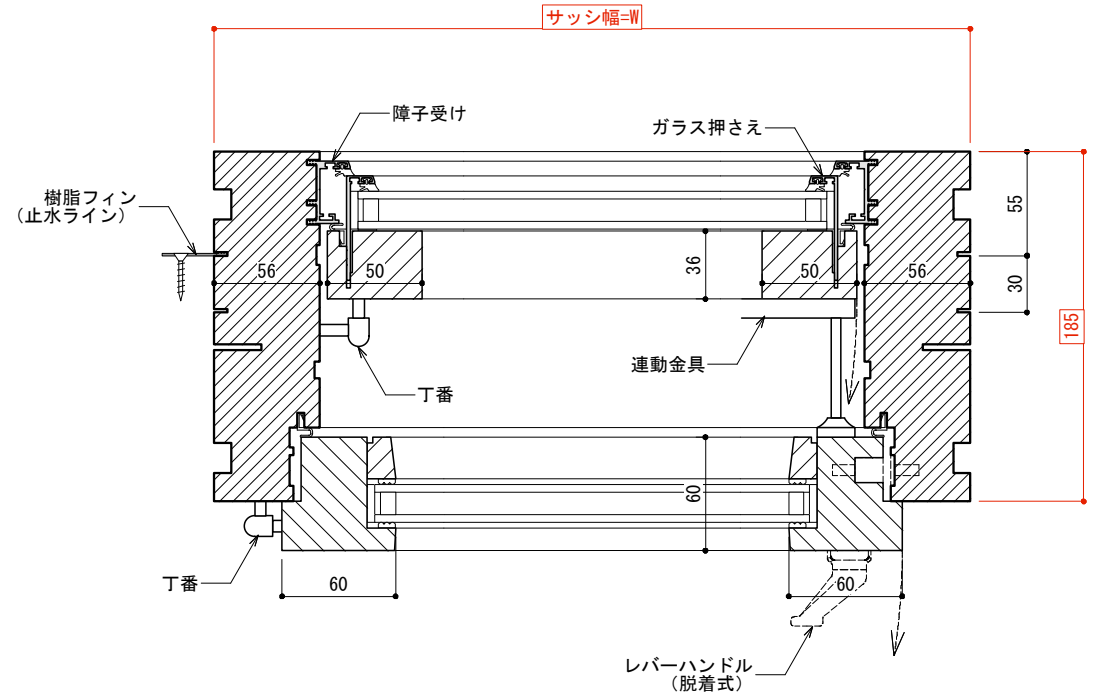

〈内観記号〉

■製作範囲：W=500—2365 H=500—2400

KIMADO

クワトロサッシ図
 フィックス QFIX

S : 1/4 | A4
 2015.04.16

04